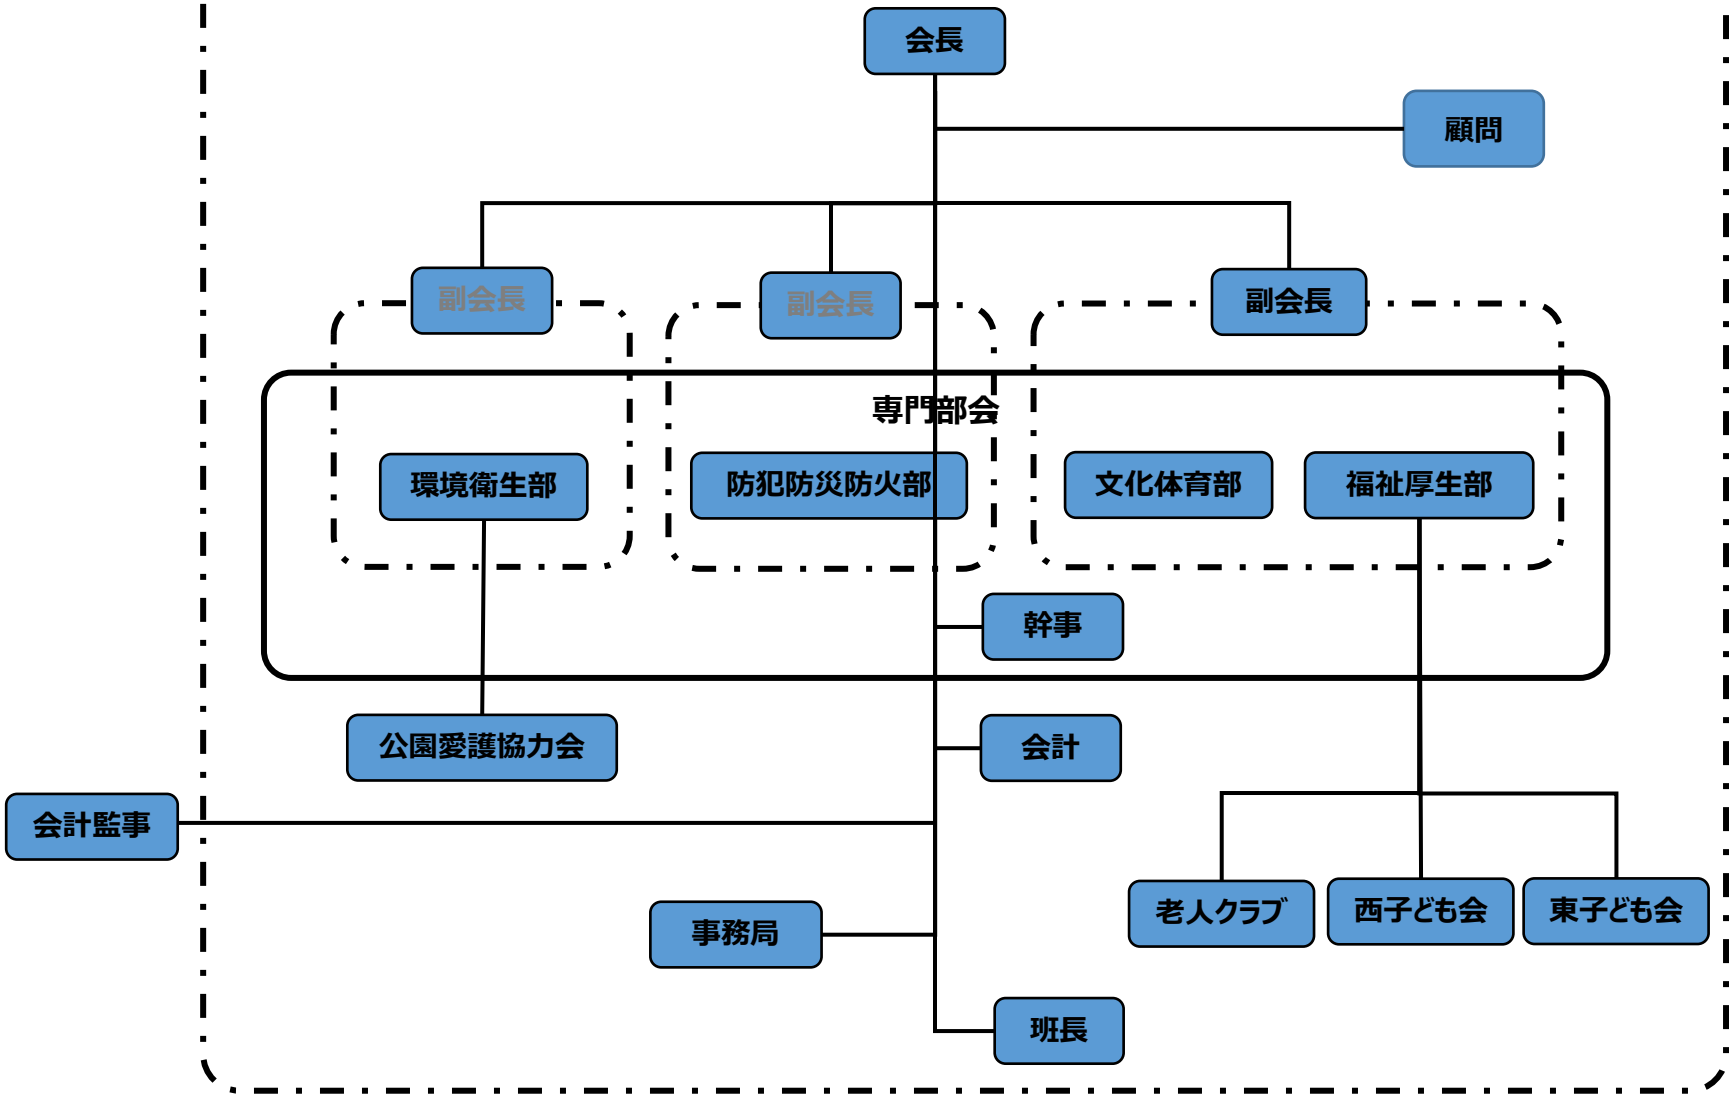

なないろの里町内会組織図

拡大役員会

※部員は35班から毎年1名計35名が対象、その中から4つの専門部へ任命する。
 任期は班長と同じく1年で交代。活動内容については各部長より連絡する。