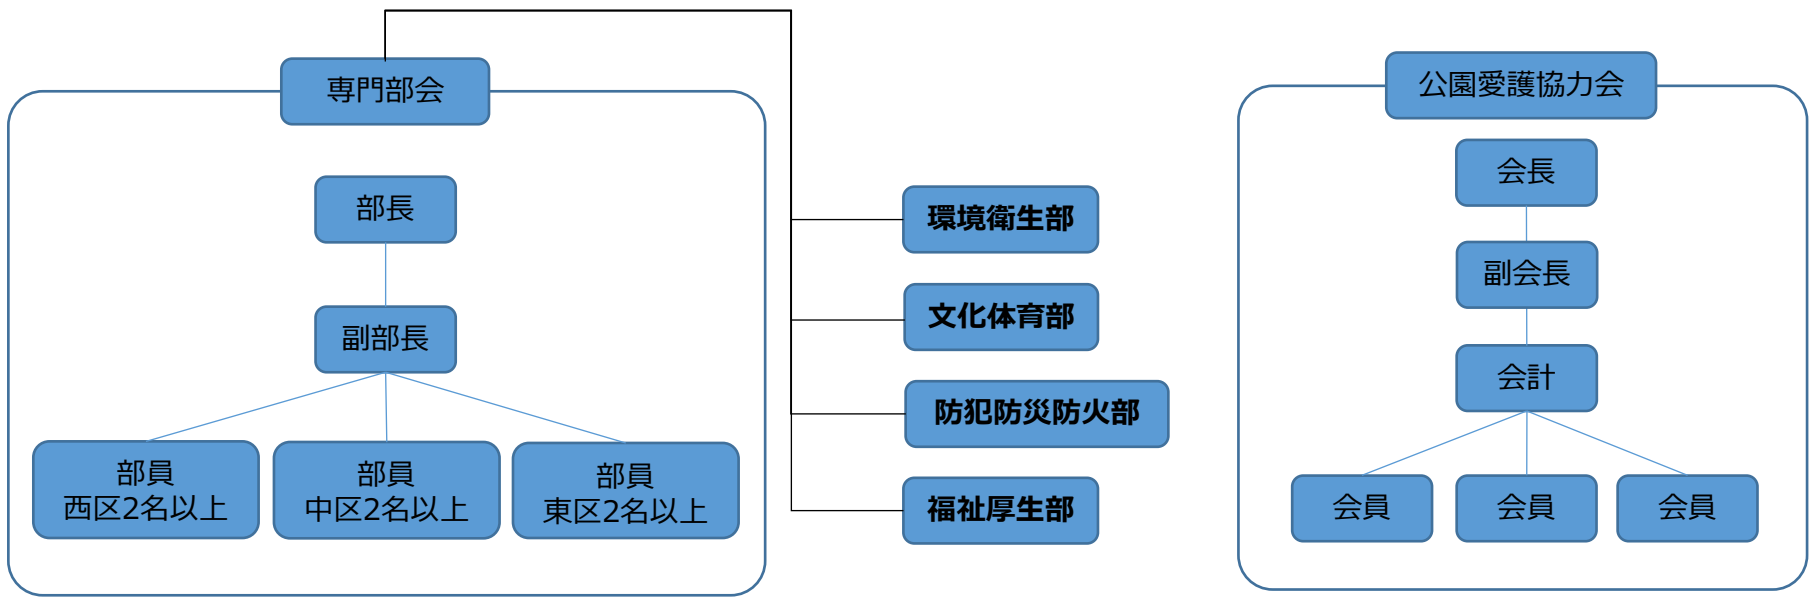

なないろの里町内会組織図

拡大役員会

※部員は35班から毎年1名計35名が対象、その中から4つの専門部へ任命する。
 任期は班長と同じく1年で交代。活動内容については各部長より連絡する。